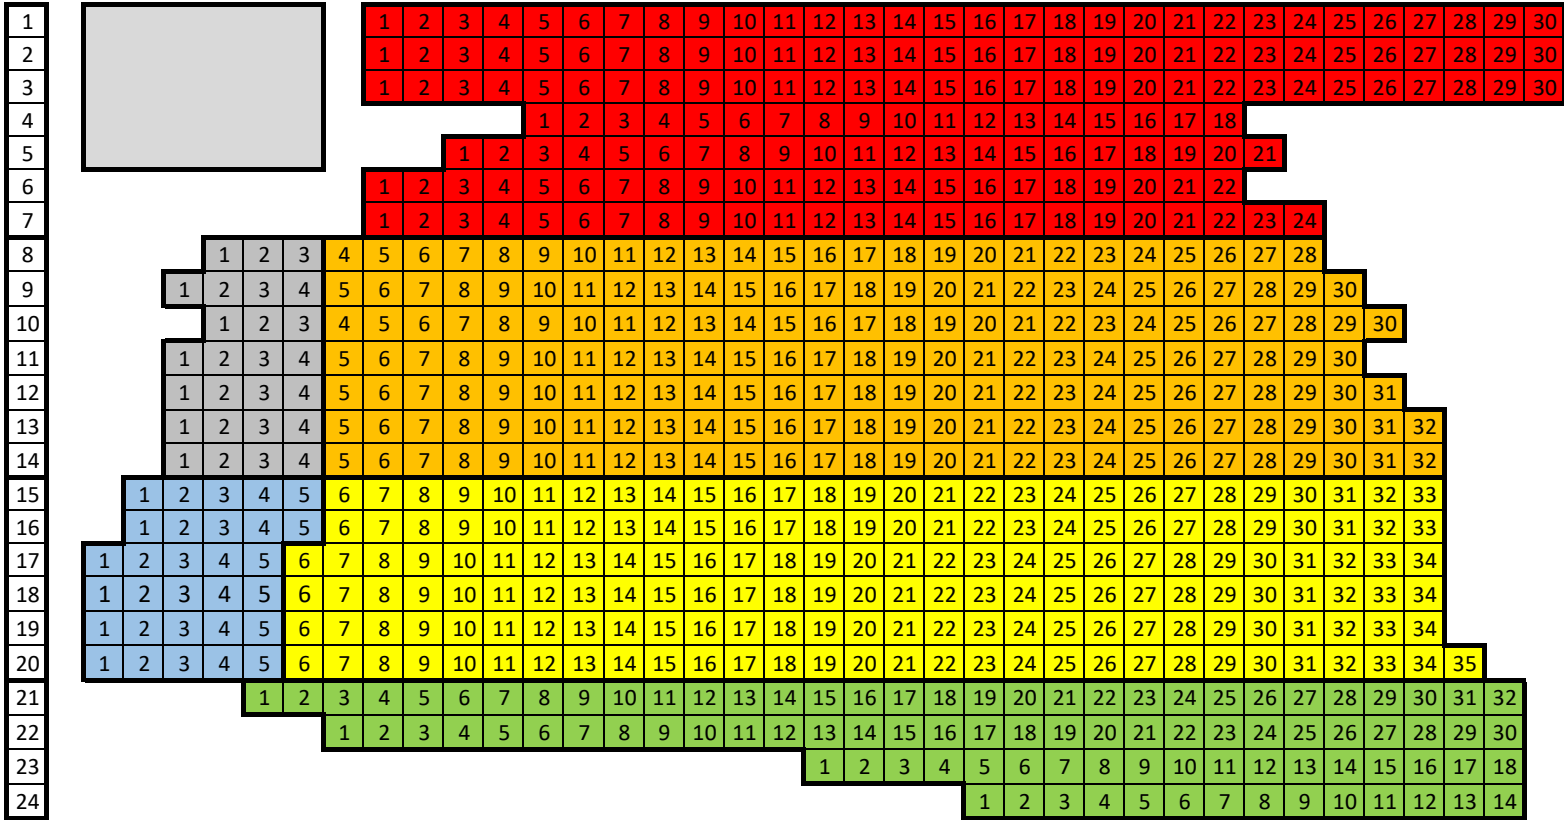

PRAŽSKÝ HRAD – JEVIŠTĚ

Ceny vstupenek LSS 2023 Nejvyšší purkrabství	
zóna VIP	1 290,00 Kč
zóna 1	1 090,00 Kč
zóna 2	790,00 Kč
zóna 3	490,00 Kč
snížená viditelnost 1	650,00 Kč
snížená viditelnost 2	450,00 Kč