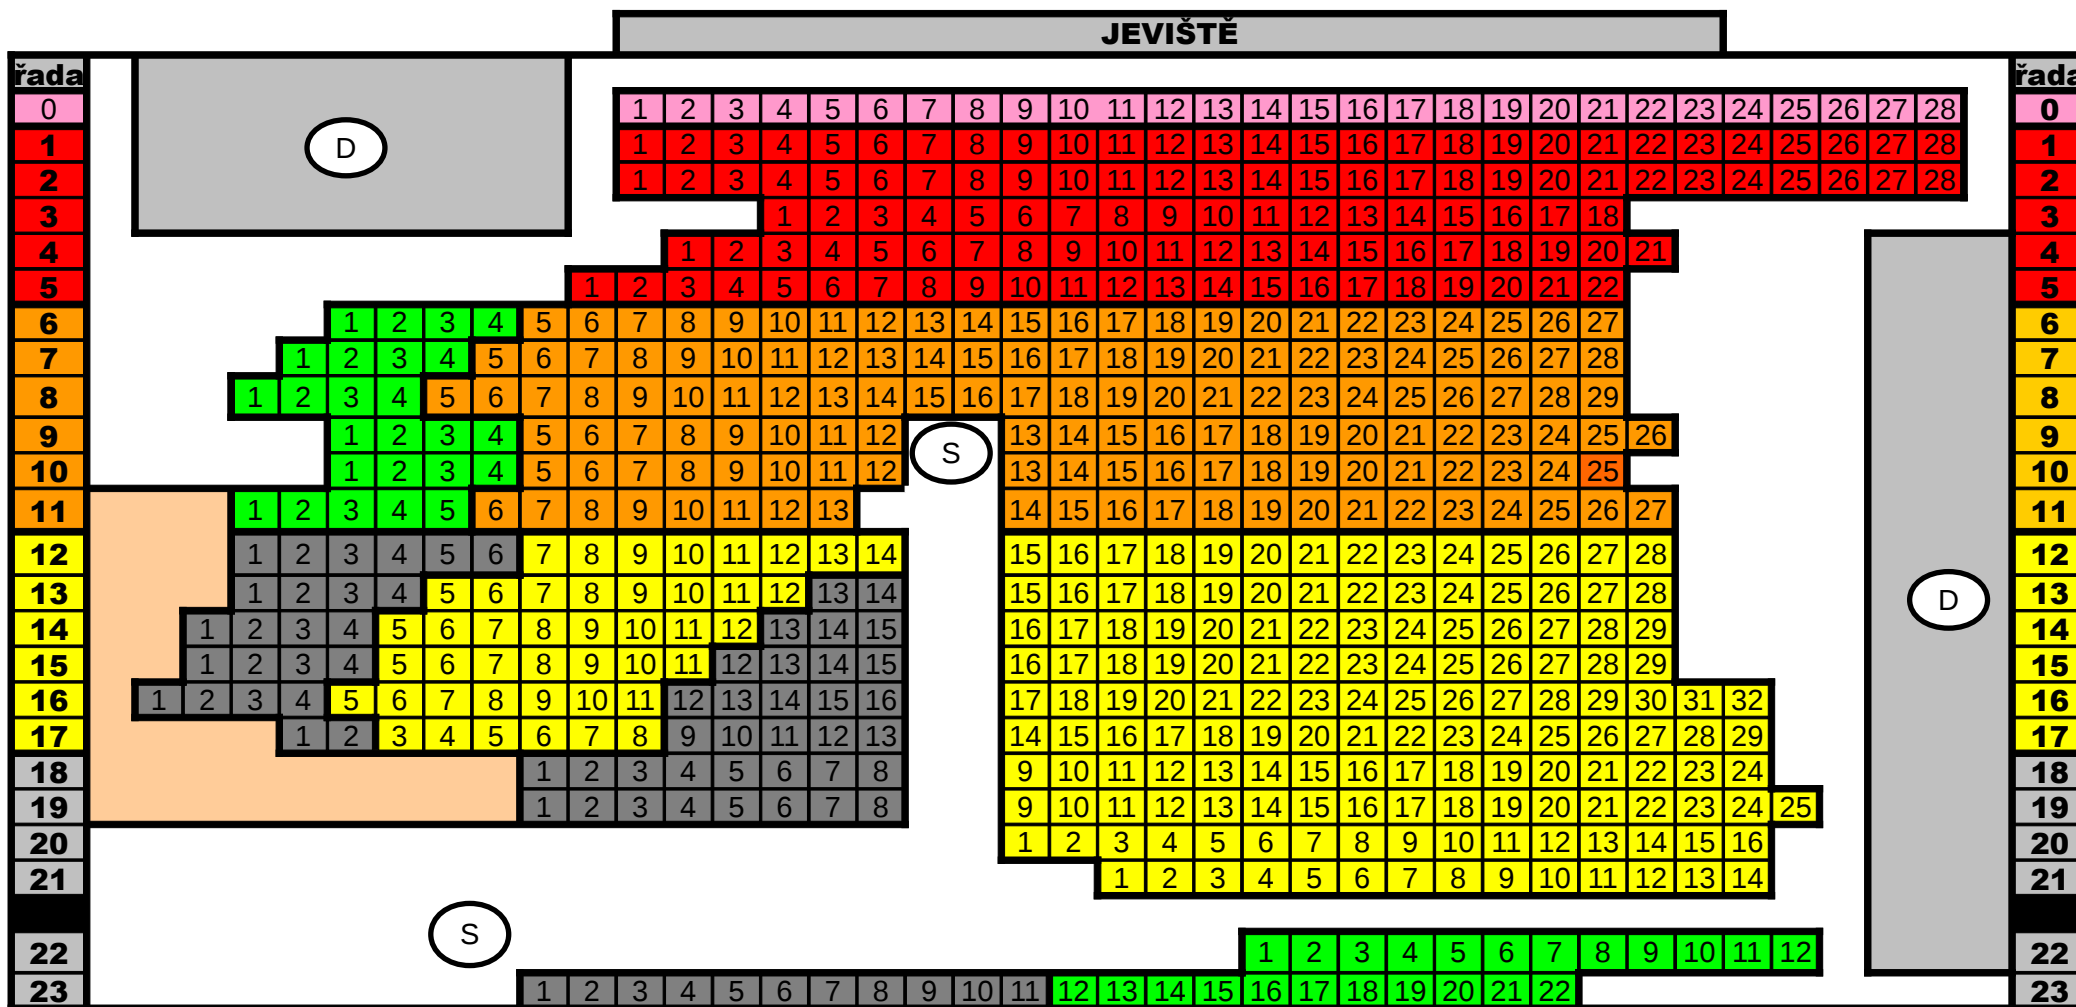

PRAŽSKÝ HRAD 2012 PLÁN HLEDIŠTĚ

CENY PRAŽSKÝ HRAD 2012	Kč
ZÓNA NULA	890
ZÓNA VIP	990
ZÓNA 1	790
ZÓNA 2	590
ZÓNA 3	540
ZÓNA 4	250
ZÓNA PŘÍSTAVKY	200