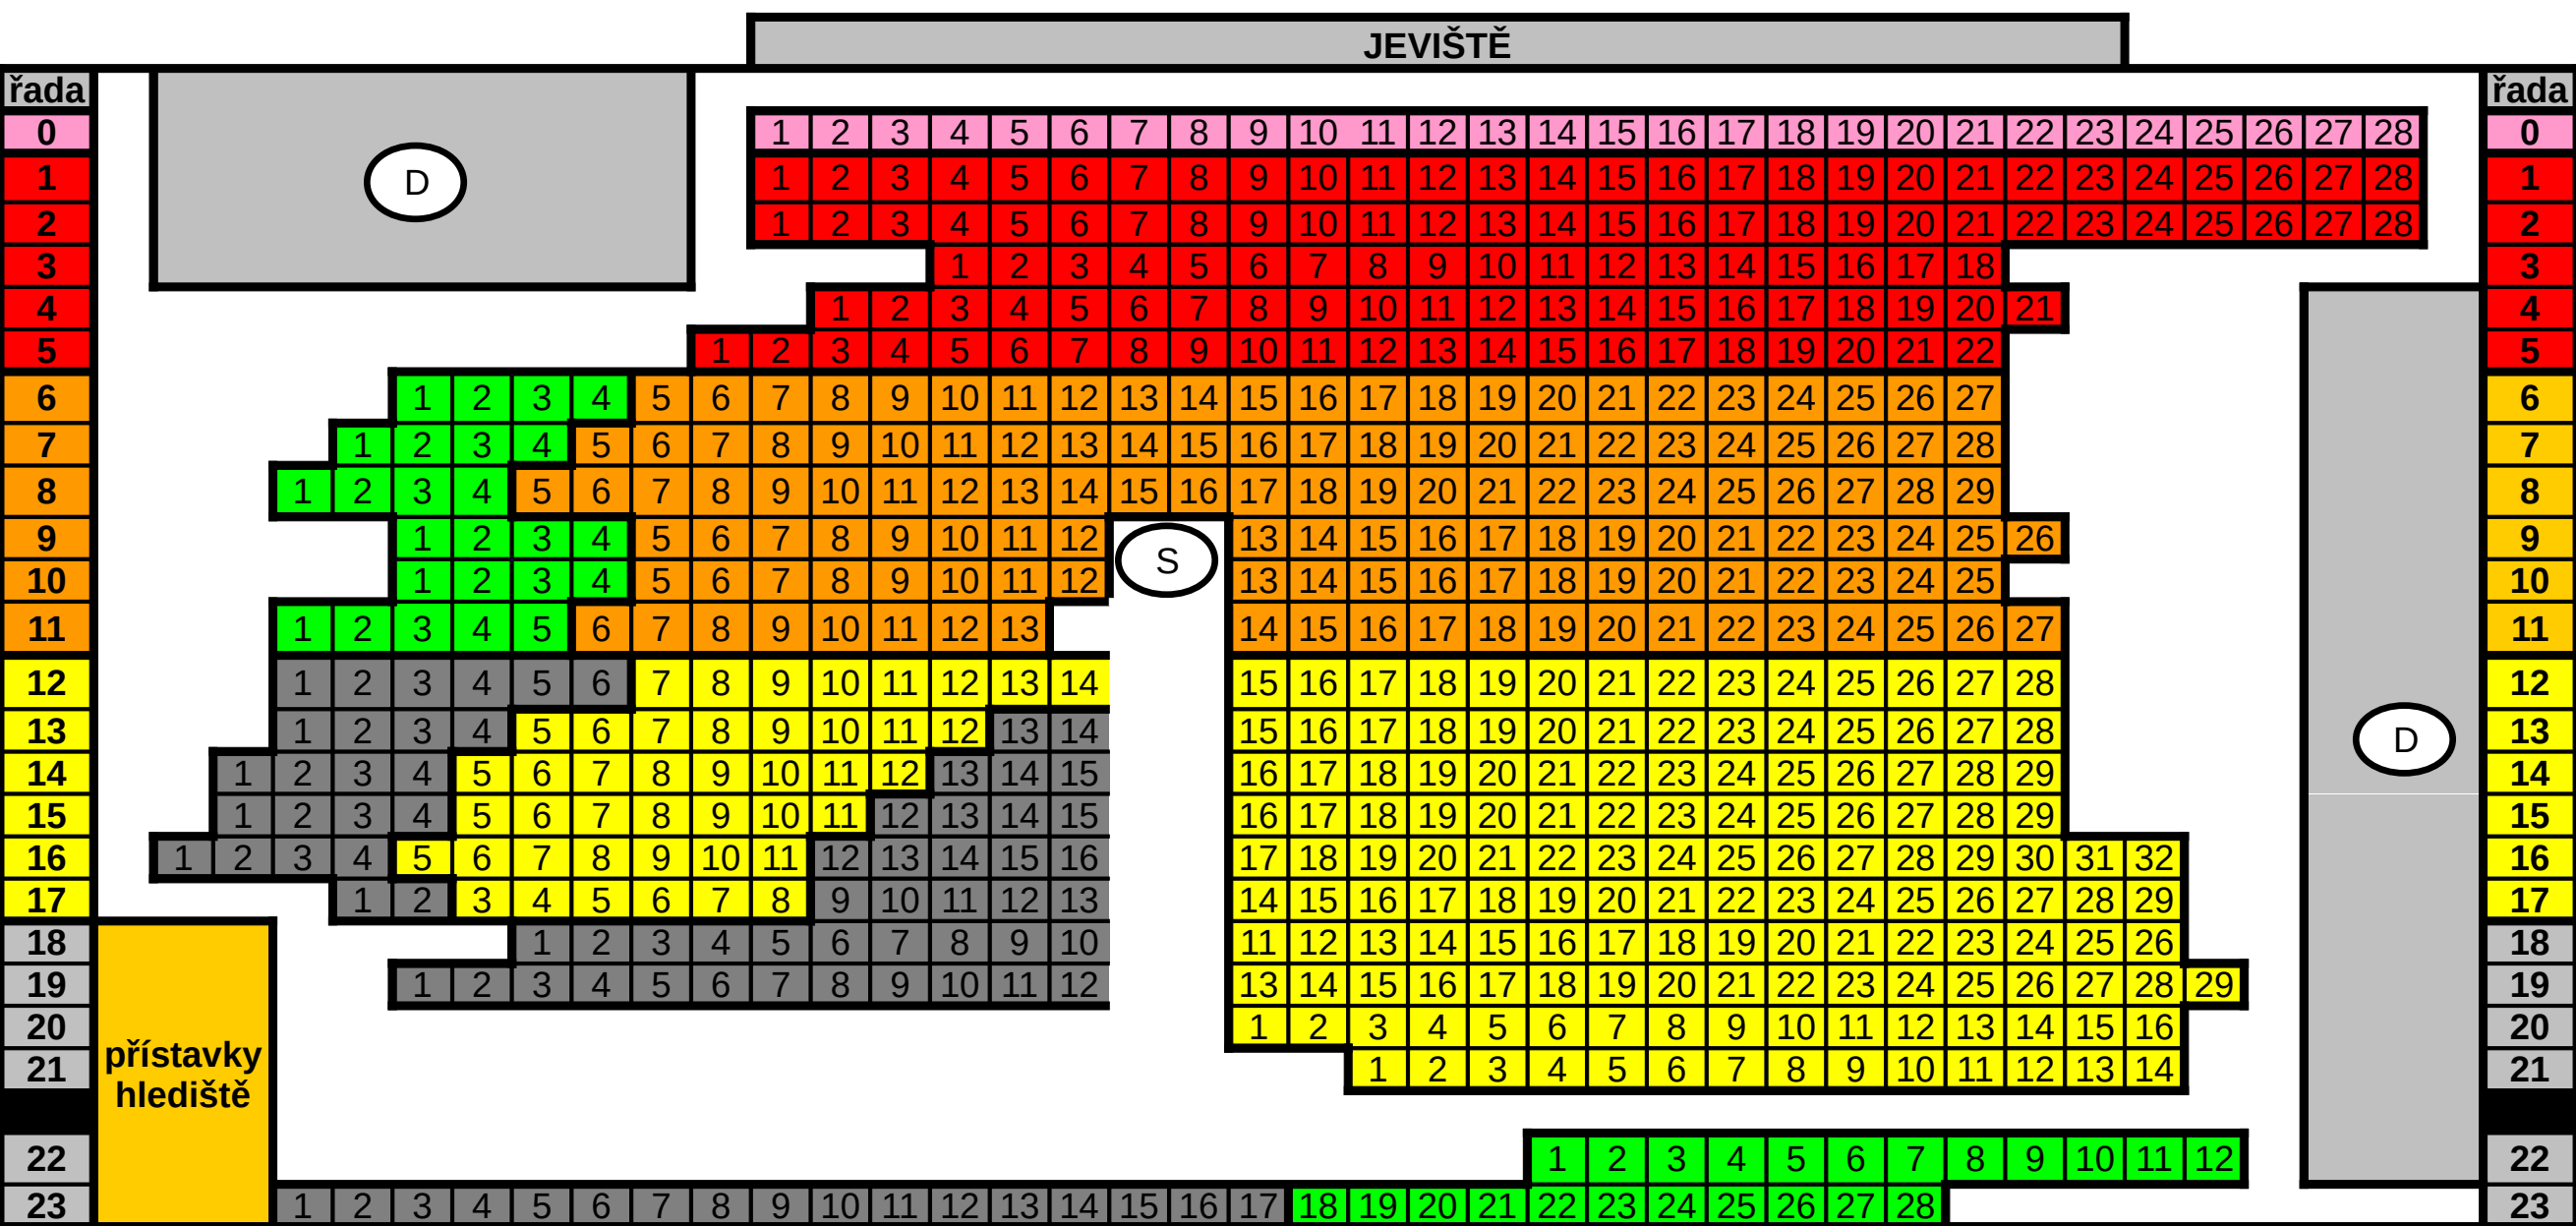

PRAŽSKÝ HRAD 2013 PLÁN HLEDIŠTĚ

- D dům
- S strom

CENY PRAŽSKÝ HRAD 2013	Kč
ZÓNA NULA	890
ZÓNA VIP	990
ZÓNA 1	790
ZÓNA 2	590
ZÓNA 3	540
ZÓNA 4	250
ZÓNA PŘISTAVKY HLEDIŠTĚ	200